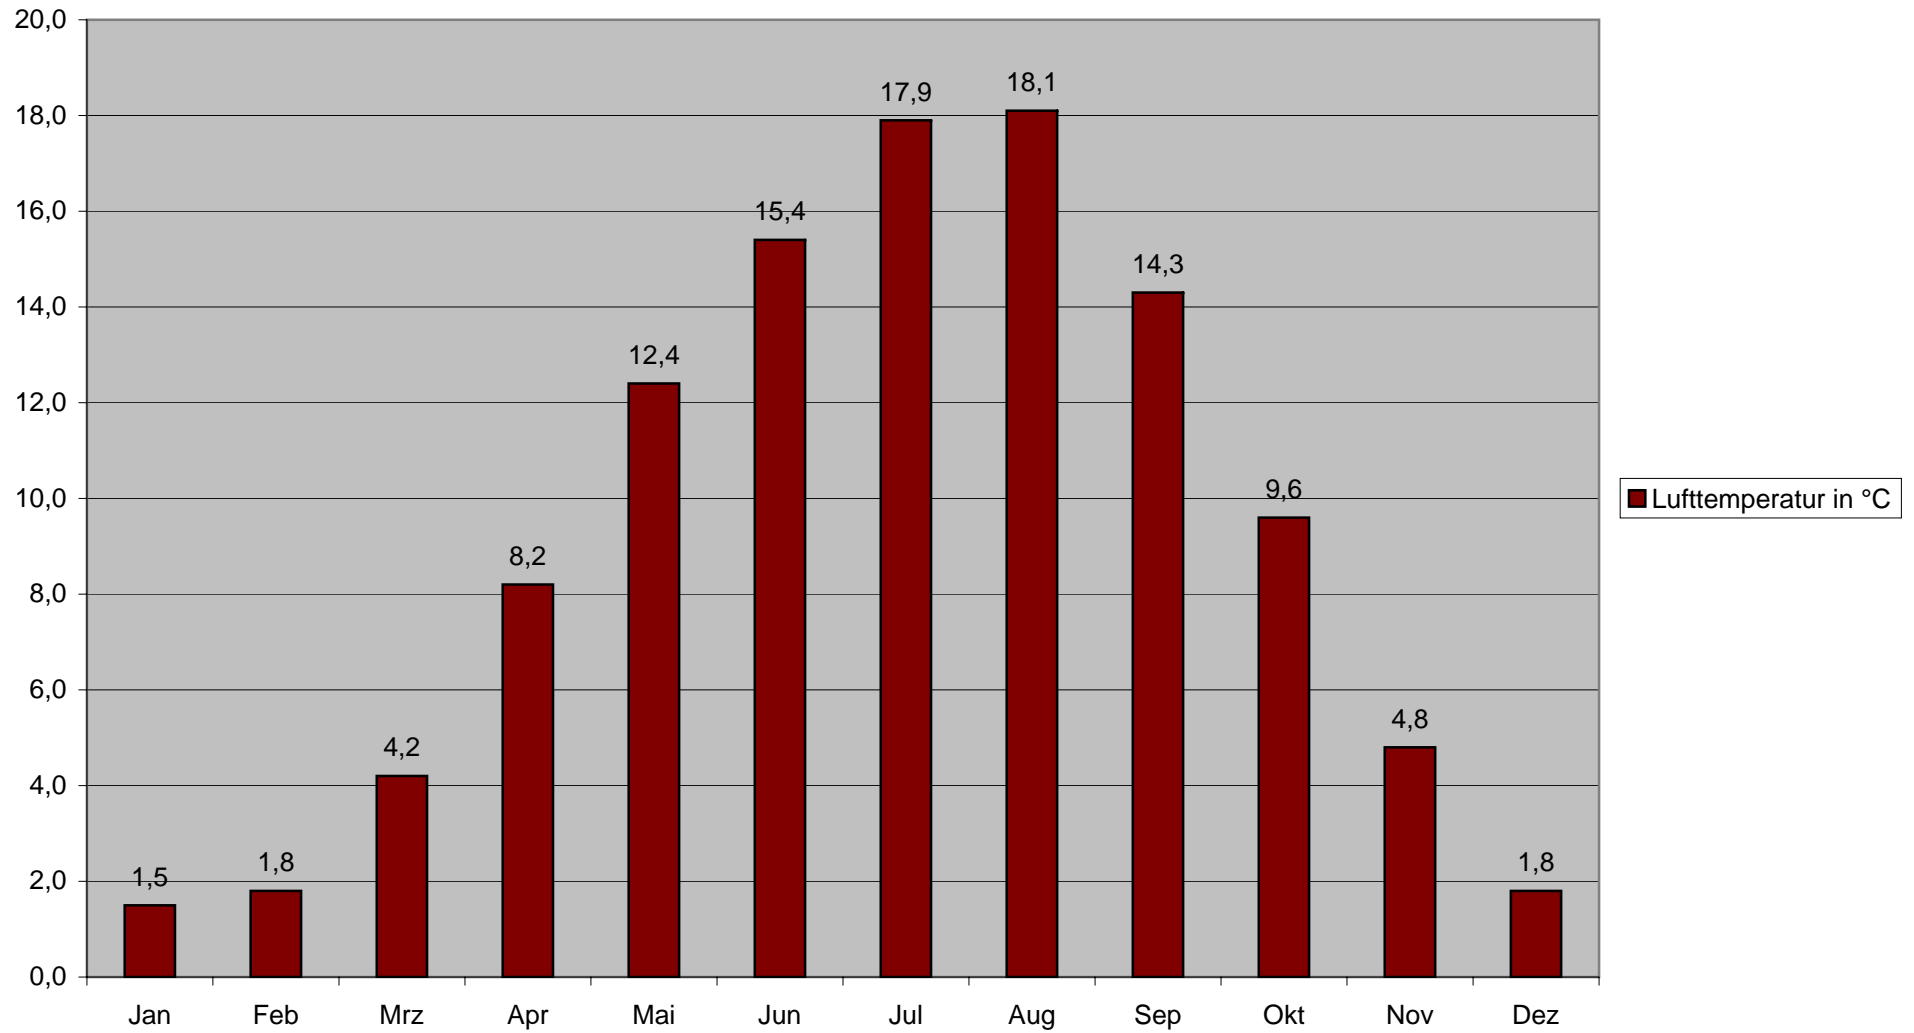

Klimatabelle Kirchdorf/Poel Auswertungszeitraum 1991/2005

Klimatabelle Kirchdorf/Poel Auswertungszeitraum 1991/2005

Klimatabelle Poel (Boltenhagen) Auswertungszeitraum 1991/2005

Klimatabelle Poel (Boltenhagen) Auswertungszeitraum 1991/2005

## langjährige Monatswerte

AUSWERTUNGSZEITRAUM : 1991/2005

WETTERSTATION : KIRCHDORF/POEL UND BOLTENHAGEN

		Jan	Feb	Mrz	Apr	Mai	Jun	Jul	Aug	Sep	Okt	Nov	Dez
<b>Kirchdorf</b>	Lufttemperatur in °C	1,5	1,8	4,2	8,2	12,4	15,4	17,9	18,1	14,3	9,6	4,8	1,8
		Jan	Feb	Mrz	Apr	Mai	Jun	Jul	Aug	Sep	Okt	Nov	Dez
	Niederschlagssumme in mm (l/m <sup>2</sup> )	45,1	39,8	39,2	38,7	51,9	65,5	70,2	74,2	64,0	48,0	46,2	53,0
		Jan	Feb	Mrz	Apr	Mai	Jun	Jul	Aug	Sep	Okt	Nov	Dez
<b>Boltenhagen</b>	Sonnenscheindauer in Std pro Monat	53,4	70,4	130,6	184,8	249,8	233,2	237,8	226,2	157,7	124,1	56,0	44,3
		Jan	Feb	Mrz	Apr	Mai	Jun	Jul	Aug	Sep	Okt	Nov	Dez
	Sonnenscheindauer in Std pro Tag	1,72	2,51	4,21	6,16	8,06	7,77	7,67	7,30	5,26	4,00	1,87	1,43