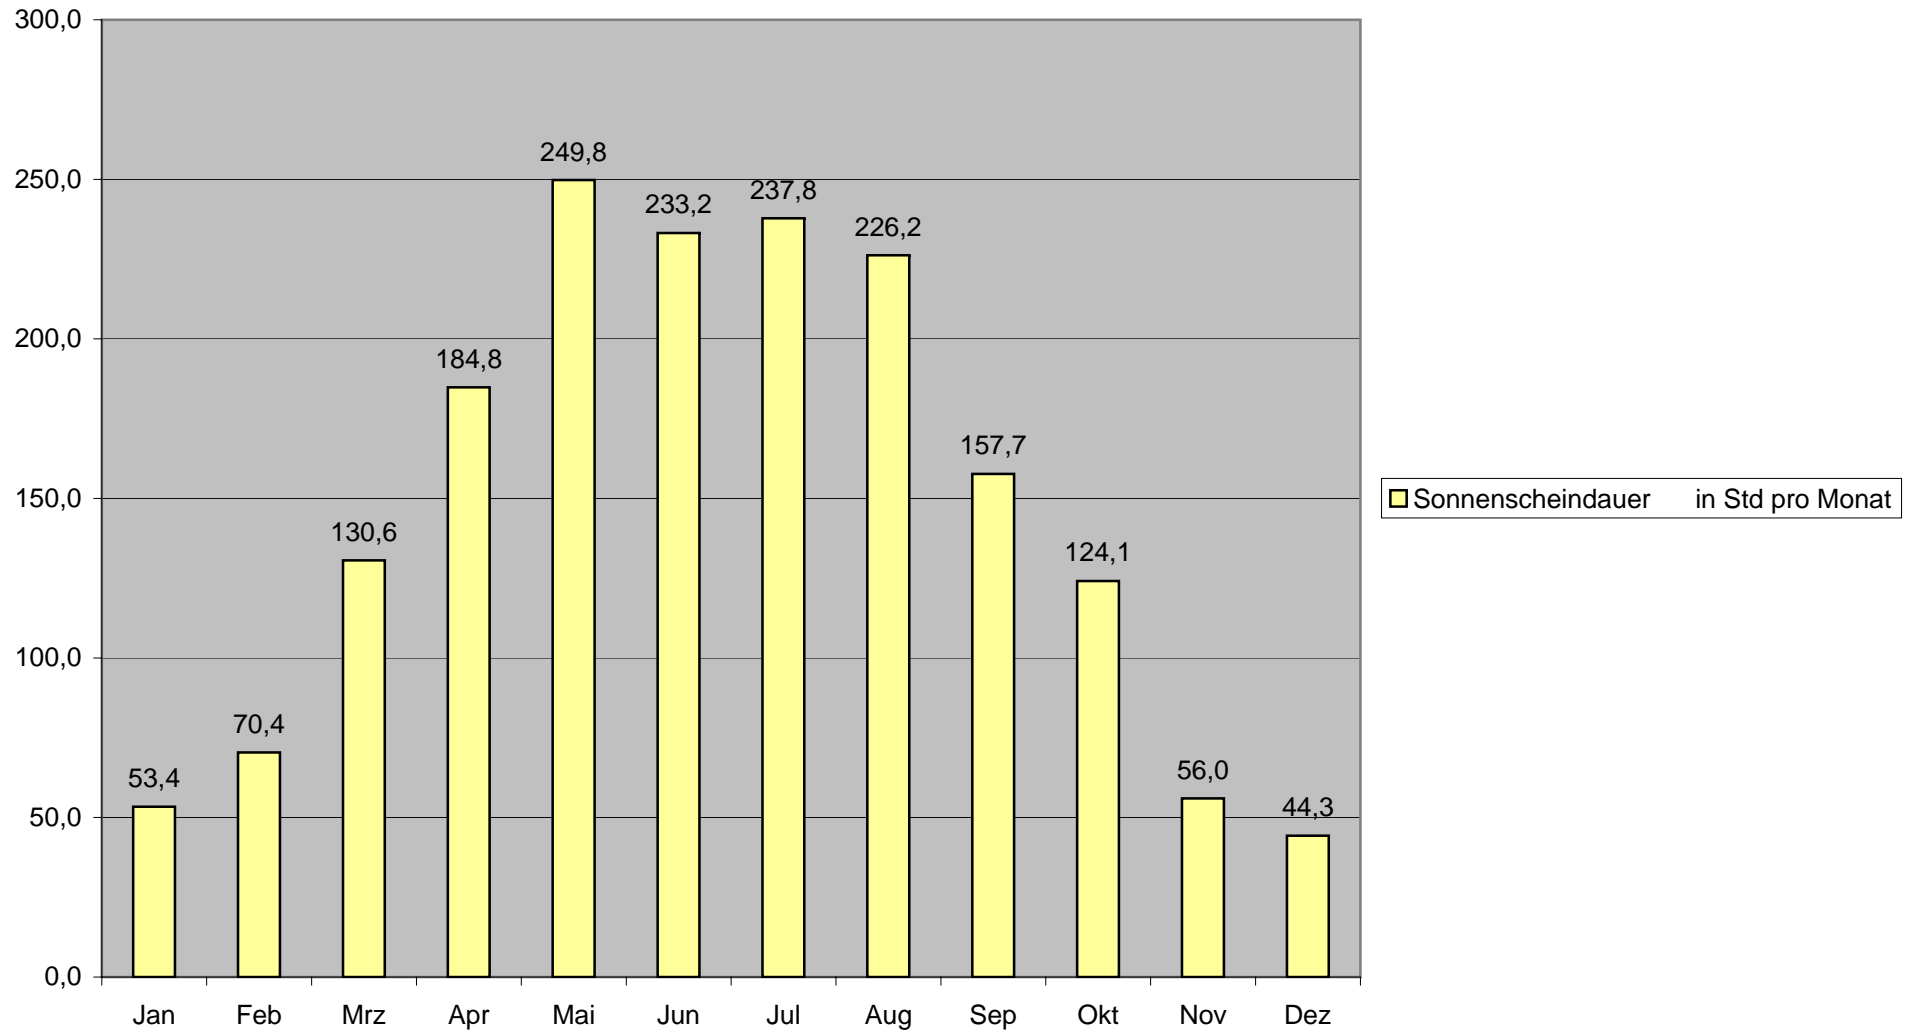

Klimatabelle Kirchdorf/Poel Auswertungszeitraum 1991/2005

Klimatabelle Kirchdorf/Poel Auswertungszeitraum 1991/2005

Klimatabelle Poel (Boltenhagen) Auswertungszeitraum 1991/2005

Klimatabelle Poel (Boltenhagen) Auswertungszeitraum 1991/2005

## langjährige Monatswerte

AUSWERTUNGSZEITRAUM : 1991/2005

WETTERSTATION : KIRCHDORF/POEL UND BOLTENHAGEN

		Jan	Feb	Mrz	Apr	Mai	Jun	Jul	Aug	Sep	Okt	Nov	Dez
<b>Kirchdorf</b>	Lufttemperatur in °C	1,5	1,8	4,2	8,2	12,4	15,4	17,9	18,1	14,3	9,6	4,8	1,8
		Jan	Feb	Mrz	Apr	Mai	Jun	Jul	Aug	Sep	Okt	Nov	Dez
	Niederschlagssumme in mm (l/m <sup>2</sup> )	45,1	39,8	39,2	38,7	51,9	65,5	70,2	74,2	64,0	48,0	46,2	53,0
		Jan	Feb	Mrz	Apr	Mai	Jun	Jul	Aug	Sep	Okt	Nov	Dez
<b>Boltenhagen</b>	Sonnenscheindauer in Std pro Monat	53,4	70,4	130,6	184,8	249,8	233,2	237,8	226,2	157,7	124,1	56,0	44,3
		Jan	Feb	Mrz	Apr	Mai	Jun	Jul	Aug	Sep	Okt	Nov	Dez
	Sonnenscheindauer in Std pro Tag	1,72	2,51	4,21	6,16	8,06	7,77	7,67	7,30	5,26	4,00	1,87	1,43

## langjährige Monatswerte

AUSWERTUNGSZEITRAUM : 1991/2005

WETTERSTATION : KIRCHDORF/POEL UND BOLTENHAGEN

		Jan	Feb	Mrz	Apr	Mai	Jun	Jul	Aug	Sep	Okt	Nov	Dez
<b>Kirchdorf</b>	Lufttemperatur in °C	1,5	1,8	4,2	8,2	12,4	15,4	17,9	18,1	14,3	9,6	4,8	1,8
	Niederschlagssumme in mm (l/m <sup>2</sup> )	45,1	39,8	39,2	38,7	51,9	65,5	70,2	74,2	64,0	48,0	46,2	53,0
<b>Boltenhagen</b>	Sonnenscheindauer in Std	53,4	70,4	130,6	184,8	249,8	233,2	237,8	226,2	157,7	124,1	56,0	44,3