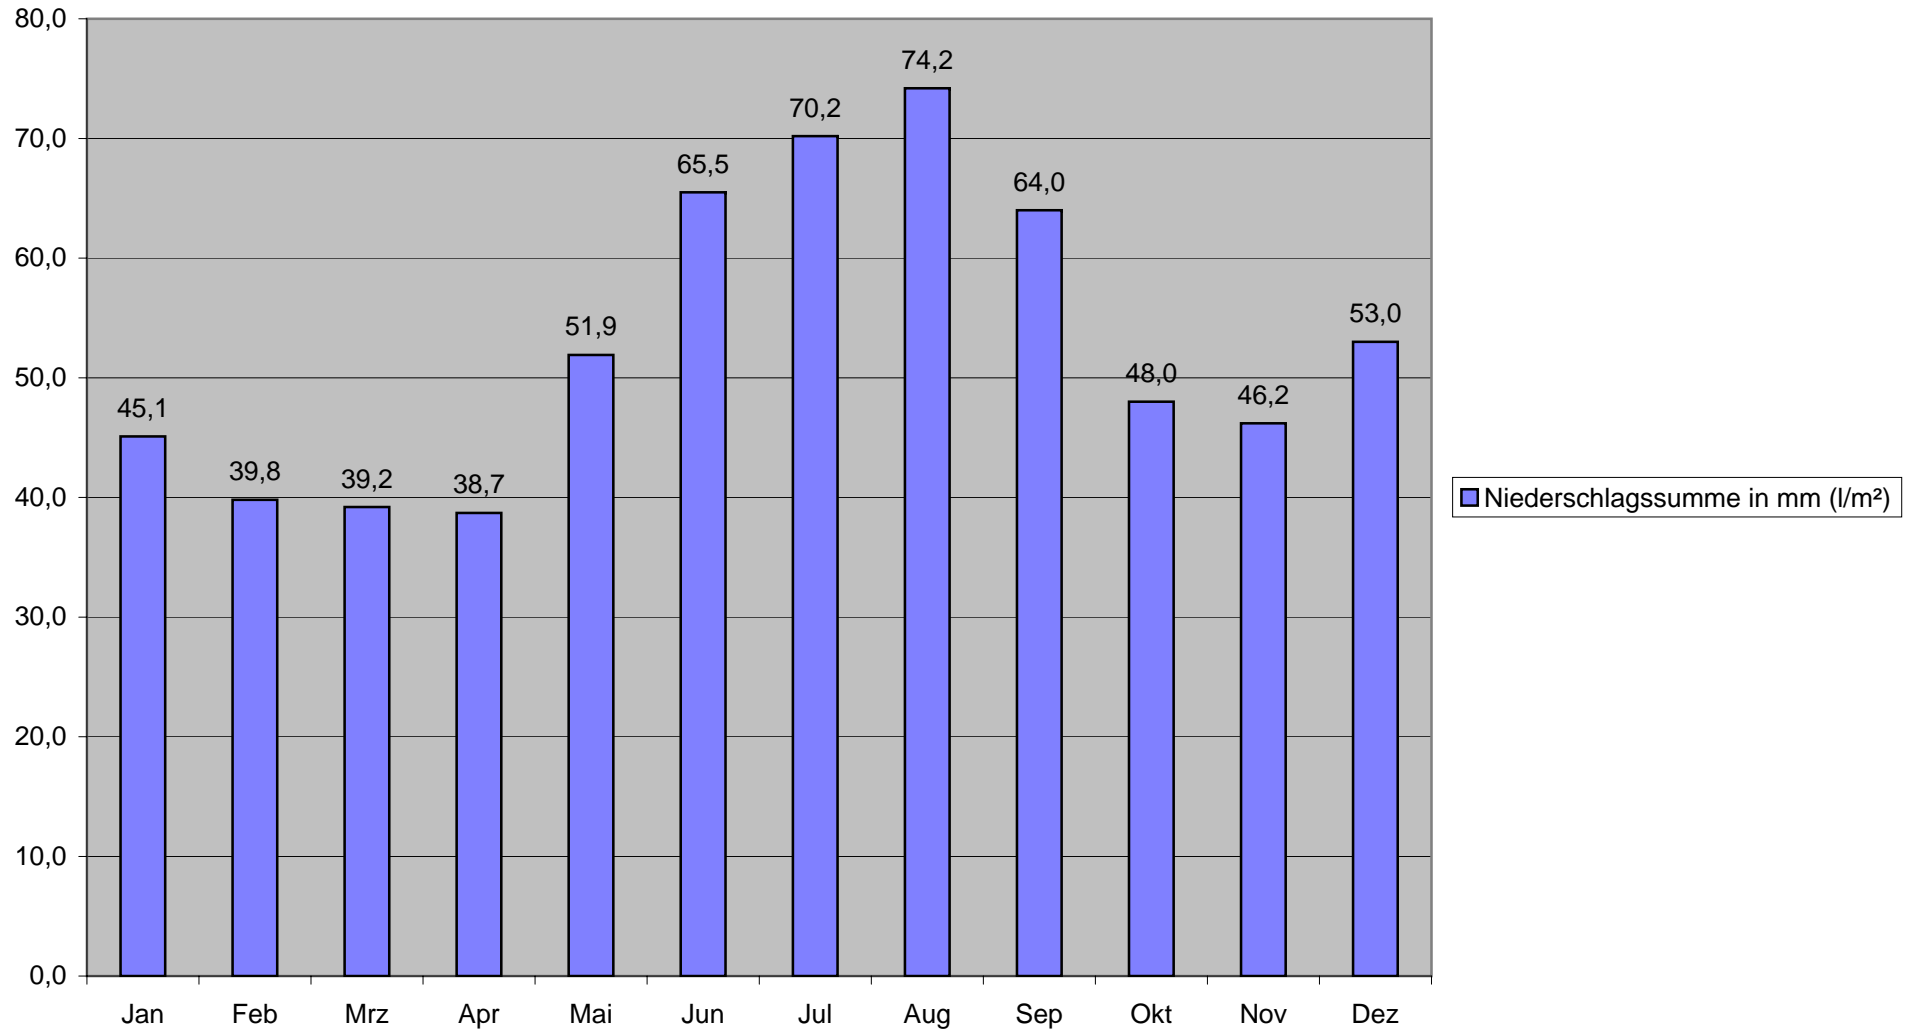

Klimatabelle Kirchdorf/Poel Auswertungszeitraum 1991/2005

Klimatabelle Kirchdorf/Poel Auswertungszeitraum 1991/2005

Klimatabelle Poel (Boltenhagen) Auswertungszeitraum 1991/2005

Klimatabelle Poel (Boltenhagen) Auswertungszeitraum 1991/2005

## langjährige Monatswerte

AUSWERTUNGSZEITRAUM : 1991/2005

WETTERSTATION : KIRCHDORF/POEL UND BOLTENHAGEN

		Jan	Feb	Mrz	Apr	Mai	Jun	Jul	Aug	Sep	Okt	Nov	Dez
<b>Kirchdorf</b>	Lufttemperatur in °C	1,5	1,8	4,2	8,2	12,4	15,4	17,9	18,1	14,3	9,6	4,8	1,8
		Jan	Feb	Mrz	Apr	Mai	Jun	Jul	Aug	Sep	Okt	Nov	Dez
	Niederschlagssumme in mm (l/m <sup>2</sup> )	45,1	39,8	39,2	38,7	51,9	65,5	70,2	74,2	64,0	48,0	46,2	53,0
		Jan	Feb	Mrz	Apr	Mai	Jun	Jul	Aug	Sep	Okt	Nov	Dez
<b>Boltenhagen</b>	Sonnenscheindauer in Std pro Monat	53,4	70,4	130,6	184,8	249,8	233,2	237,8	226,2	157,7	124,1	56,0	44,3
		Jan	Feb	Mrz	Apr	Mai	Jun	Jul	Aug	Sep	Okt	Nov	Dez
	Sonnenscheindauer in Std pro Tag	1,72	2,51	4,21	6,16	8,06	7,77	7,67	7,30	5,26	4,00	1,87	1,43

## langjährige Monatswerte

AUSWERTUNGSZEITRAUM : 1991/2005

WETTERSTATION : KIRCHDORF/POEL UND BOLTENHAGEN

		Jan	Feb	Mrz	Apr	Mai	Jun	Jul	Aug	Sep	Okt	Nov	Dez
<b>Kirchdorf</b>	Lufttemperatur in °C	1,5	1,8	4,2	8,2	12,4	15,4	17,9	18,1	14,3	9,6	4,8	1,8
	Niederschlagssumme in mm (l/m <sup>2</sup> )	45,1	39,8	39,2	38,7	51,9	65,5	70,2	74,2	64,0	48,0	46,2	53,0
<b>Boltenhagen</b>	Sonnenscheindauer in Std	53,4	70,4	130,6	184,8	249,8	233,2	237,8	226,2	157,7	124,1	56,0	44,3