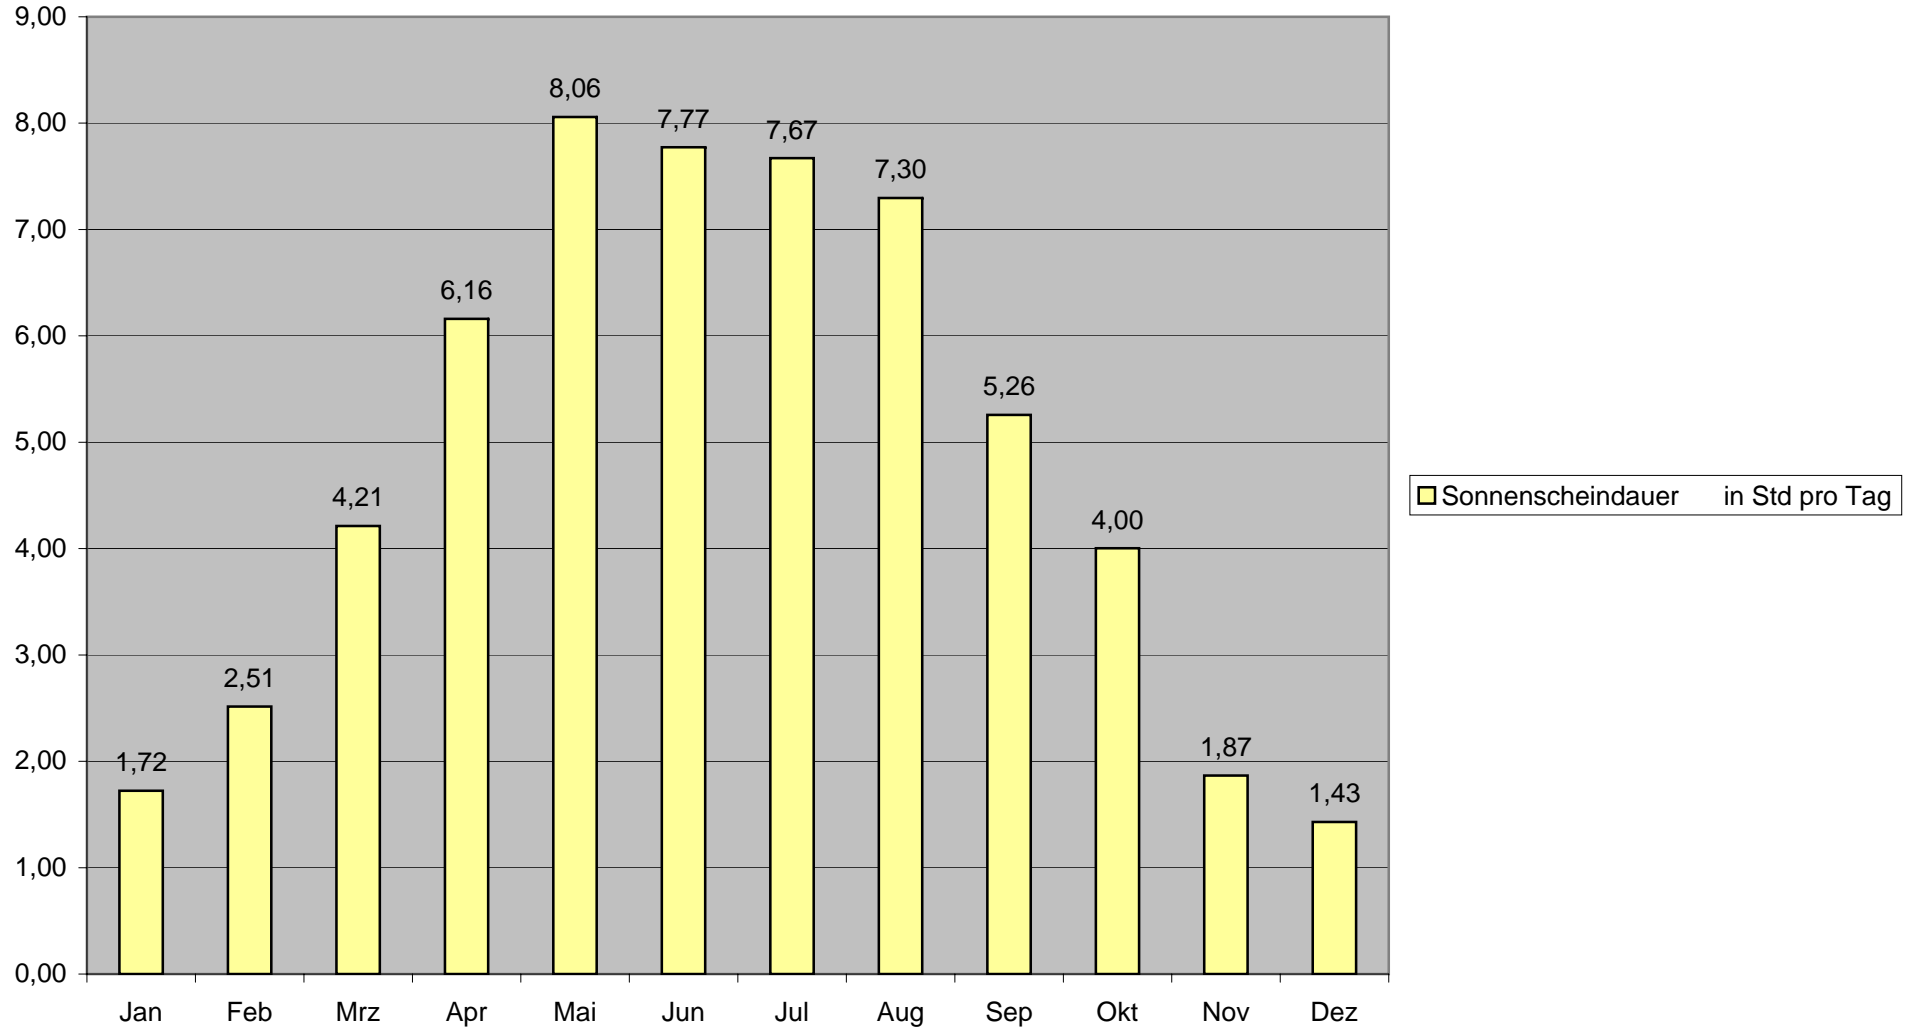

Klimatabelle Kirchdorf/Poel Auswertungszeitraum 1991/2005

Klimatabelle Kirchdorf/Poel Auswertungszeitraum 1991/2005

Klimatabelle Poel (Boltenhagen) Auswertungszeitraum 1991/2005

Klimatabelle Poel (Boltenhagen) Auswertungszeitraum 1991/2005

## langjährige Monatswerte

AUSWERTUNGSZEITRAUM : 1991/2005

WETTERSTATION : KIRCHDORF/POEL UND BOLTENHAGEN

		Jan	Feb	Mrz	Apr	Mai	Jun	Jul	Aug	Sep	Okt	Nov	Dez
<b>Kirchdorf</b>	Lufttemperatur in °C	1,5	1,8	4,2	8,2	12,4	15,4	17,9	18,1	14,3	9,6	4,8	1,8
		Jan	Feb	Mrz	Apr	Mai	Jun	Jul	Aug	Sep	Okt	Nov	Dez
	Niederschlagssumme in mm (l/m <sup>2</sup> )	45,1	39,8	39,2	38,7	51,9	65,5	70,2	74,2	64,0	48,0	46,2	53,0
		Jan	Feb	Mrz	Apr	Mai	Jun	Jul	Aug	Sep	Okt	Nov	Dez
<b>Boltenhagen</b>	Sonnenscheindauer in Std pro Monat	53,4	70,4	130,6	184,8	249,8	233,2	237,8	226,2	157,7	124,1	56,0	44,3
		Jan	Feb	Mrz	Apr	Mai	Jun	Jul	Aug	Sep	Okt	Nov	Dez
	Sonnenscheindauer in Std pro Tag	1,72	2,51	4,21	6,16	8,06	7,77	7,67	7,30	5,26	4,00	1,87	1,43

## langjährige Monatswerte

AUSWERTUNGSZEITRAUM : 1991/2005

WETTERSTATION : KIRCHDORF/POEL UND BOLTENHAGEN

		Jan	Feb	Mrz	Apr	Mai	Jun	Jul	Aug	Sep	Okt	Nov	Dez
<b>Kirchdorf</b>	Lufttemperatur in °C	1,5	1,8	4,2	8,2	12,4	15,4	17,9	18,1	14,3	9,6	4,8	1,8
	Niederschlagssumme in mm (l/m <sup>2</sup> )	45,1	39,8	39,2	38,7	51,9	65,5	70,2	74,2	64,0	48,0	46,2	53,0
<b>Boltenhagen</b>	Sonnenscheindauer in Std	53,4	70,4	130,6	184,8	249,8	233,2	237,8	226,2	157,7	124,1	56,0	44,3